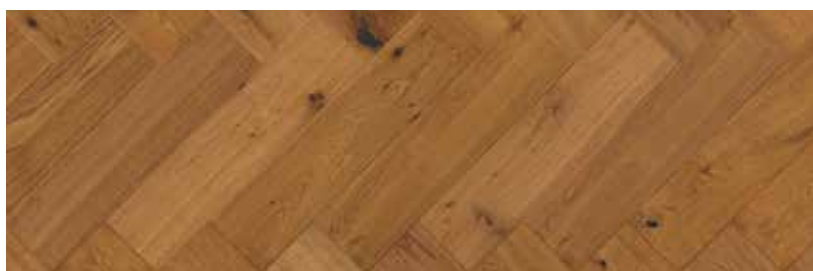

NATURAL HERRINGBONE OAK
W4167-05115

SELECTED | HARJATTU
EKSTRAMATTA LAKKA

BROWN HERRINGBONE OAK
W4167-06427

ACCENT | HARJATTU
EKSTRAMATTA LAKKA