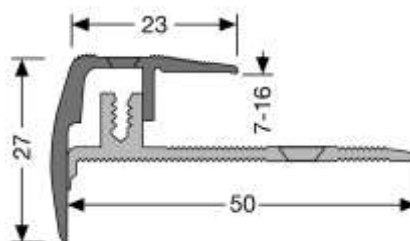

Alumiininen askelmakulma

Kuvaus:

- Pergo® Alumiininen askelmakulmalista asuin- ja liiketiloihin: PGSTPSILVME270N: hopea
- 2700 x 23 x 27 mm
- Kestävä pinta: UV-suojatut värit ja naarmuuntumaton pinta
- Liukumista estävä
- Soveltuu **7 - 16 mm**: lattioille (Pergo Laminate + Pergo Wood Parquet)

Ominaisuudet	ARVO
Materiaali	Anodisoitu alumiini
Pinta	Naarmuuntumaton ja liukumista estävä
Värit	Hopea. UV-suojattu

Väestötiedot:

Tuote	Pituus mm	Leveys mm	Korkeus mm	Määrä/pakkaus kpl
Alumiininen askelmakulma, hopea	2700	23	27	4